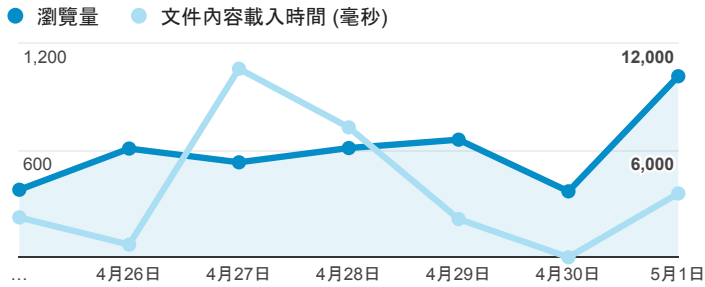

報表02_流量

2016年4月25日 - 2016年5月1日

所有使用者
100.00% 個工作階段

瀏覽量和文件內容載入時間 (毫秒)

瀏覽量和造訪

瀏覽量和不重複瀏覽量

造訪和新造訪率 (依 服務供應商 分組)

服務供應商	工作階段	瀏覽量
taipei taiwan	715	1,538
tamkang university	414	864
tfn media co. ltd.	122	760
panchiao taipei hsien taiwan	82	119
taiwan mobile co. ltd.	66	143
taiwan fixed network co. ltd.	59	91
(not set)	41	56
chunghwa telecom data communication business group	33	55
time warner cable internet llc	30	33
mobile business group	25	30

造訪和瀏覽量 (依 分享網址 分組)

分享網址	工作階段	瀏覽量
eportfolio.tku.edu.tw/	1,136	1,906
ep.tku.edu.tw/index_detail_share.aspx?id=0857AE920B259F8E	149	179
ep.tku.edu.tw/index_detail_share.aspx?id=537C19E76E8126BF	127	137
eportfolio.tku.edu.tw/index.aspx	36	145
ep.tku.edu.tw/	34	129
eportfolio.tku.edu.tw/index_detail_share.aspx?id=B700613EB1DDC274	24	309
eportfolio.tku.edu.tw/index_detail.aspx?category=17&srv=3	24	32
ep.tku.edu.tw/index.aspx	12	26
eportfolio.tku.edu.tw/tkustudentlink.aspx	12	12
eportfolio.tku.edu.tw/index_detail.aspx?category=10&srv=3	11	16