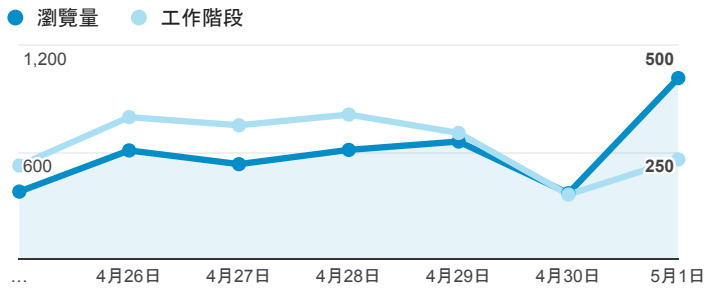

報表02_流量

2016年4月25日 - 2016年5月1日

所有使用者
100.00% 個工作階段

瀏覽量和文件內容載入時間 (毫秒)

瀏覽量和造訪

瀏覽量和不重複瀏覽量

造訪和新造訪率 (依 服務供應商 分組)

服務供應商	工作階段	瀏覽量
taipei taiwan	715	1,538
tamkang university	414	864
tfn media co. ltd.	122	760
panchiao taipei hsien taiwan	82	119
taiwan mobile co. ltd.	66	143
taiwan fixed network co. ltd.	59	91
(not set)	41	56
chunghwa telecom data communication business group	33	55
time warner cable internet llc	30	33
mobile business group	25	30

造訪和瀏覽量 (依 分享網址 分組)

分享網址	工作階段	瀏覽量
eportfolio.tku.edu.tw/	1,136	1,906
ep.tku.edu.tw/index_detail_share.aspx?id=0857AE920B259F8E	149	179
ep.tku.edu.tw/index_detail_share.aspx?id=537C19E76E8126BF	127	137
eportfolio.tku.edu.tw/index.aspx	36	145
ep.tku.edu.tw/	34	129
eportfolio.tku.edu.tw/index_detail_share.aspx?id=B700613EB1DDC274	24	309
eportfolio.tku.edu.tw/index_detail.aspx?category=17&srv=3	24	32
ep.tku.edu.tw/index.aspx	12	26
eportfolio.tku.edu.tw/tkustudentlink.aspx	12	12
eportfolio.tku.edu.tw/index_detail.aspx?category=10&srv=3	11	16