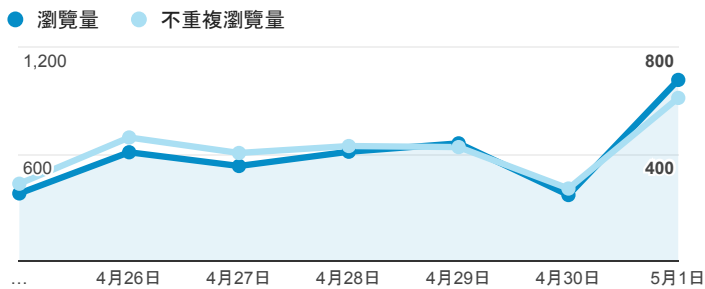

報表02_流量

2016年4月25日 - 2016年5月1日

所有使用者
100.00% 個工作階段

瀏覽量和文件內容載入時間 (毫秒)

瀏覽量和造訪

瀏覽量和不重複瀏覽量

造訪和新造訪率 (依 服務供應商 分組)

服務供應商	工作階段	瀏覽量
taipei taiwan	715	1,538
tamkang university	414	864
tfn media co. ltd.	122	760
panchiao taipei hsien taiwan	82	119
taiwan mobile co. ltd.	66	143
taiwan fixed network co. ltd.	59	91
(not set)	41	56
chunghwa telecom data communication business group	33	55
time warner cable internet llc	30	33
mobile business group	25	30

造訪和瀏覽量 (依 分享網址 分組)

分享網址	工作階段	瀏覽量
eportfolio.tku.edu.tw/	1,136	1,906
ep.tku.edu.tw/index_detail_share.aspx?id=0857AE920B259F8E	149	179
ep.tku.edu.tw/index_detail_share.aspx?id=537C19E76E8126BF	127	137
eportfolio.tku.edu.tw/index.aspx	36	145
ep.tku.edu.tw/	34	129
eportfolio.tku.edu.tw/index_detail_share.aspx?id=B700613EB1DDC274	24	309
eportfolio.tku.edu.tw/index_detail.aspx?category=17&srv=3	24	32
ep.tku.edu.tw/index.aspx	12	26
eportfolio.tku.edu.tw/tkustudentlink.aspx	12	12
eportfolio.tku.edu.tw/index_detail.aspx?category=10&srv=3	11	16